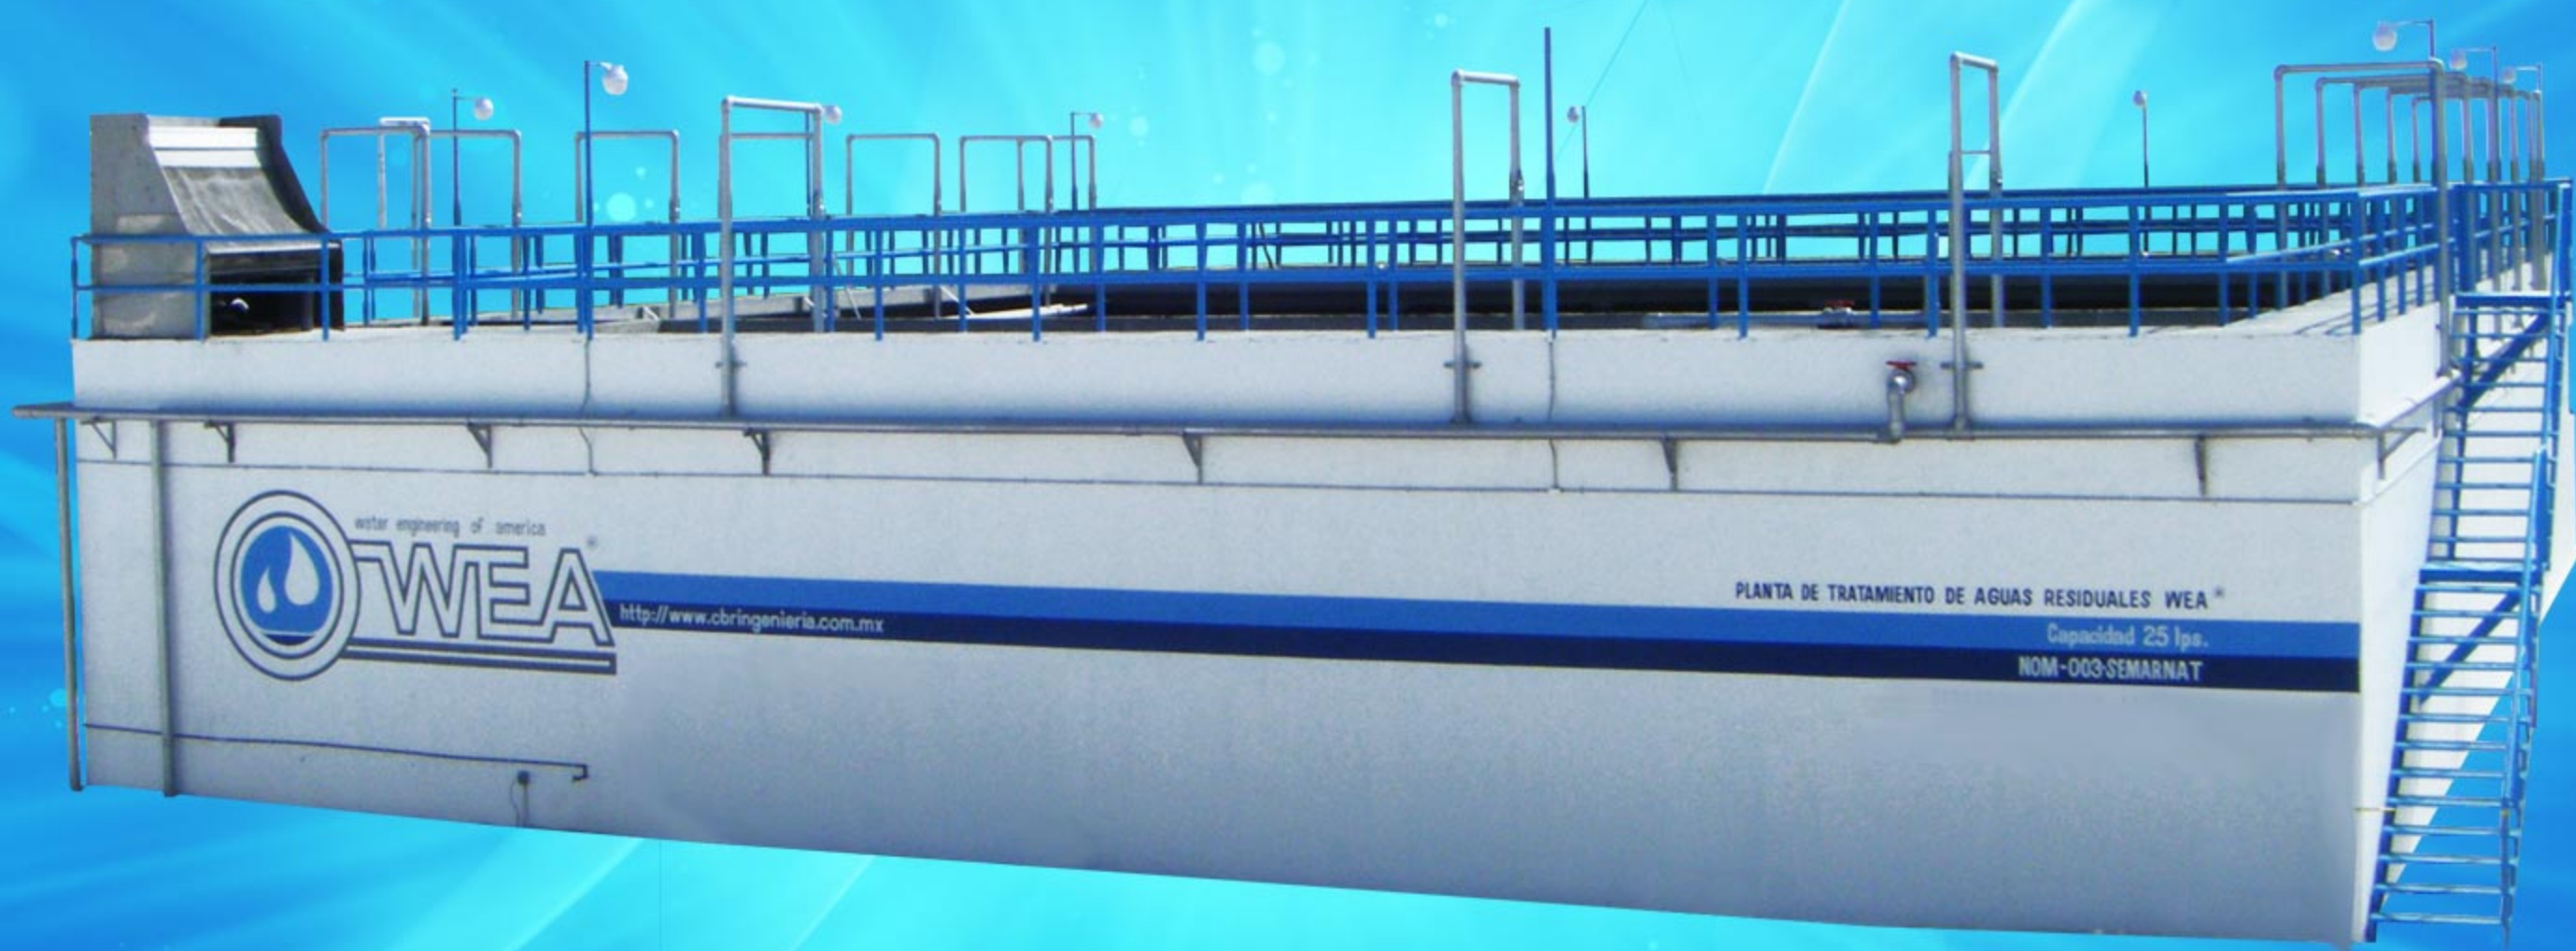

orgullosamente

PTAR Tecnología WEA® *alto flujo*

El Marqués, Qro. (442) 223 67 21 , 223 63 98 cbr@cbringenieria.com.mx www.cbringenieria.com.mx